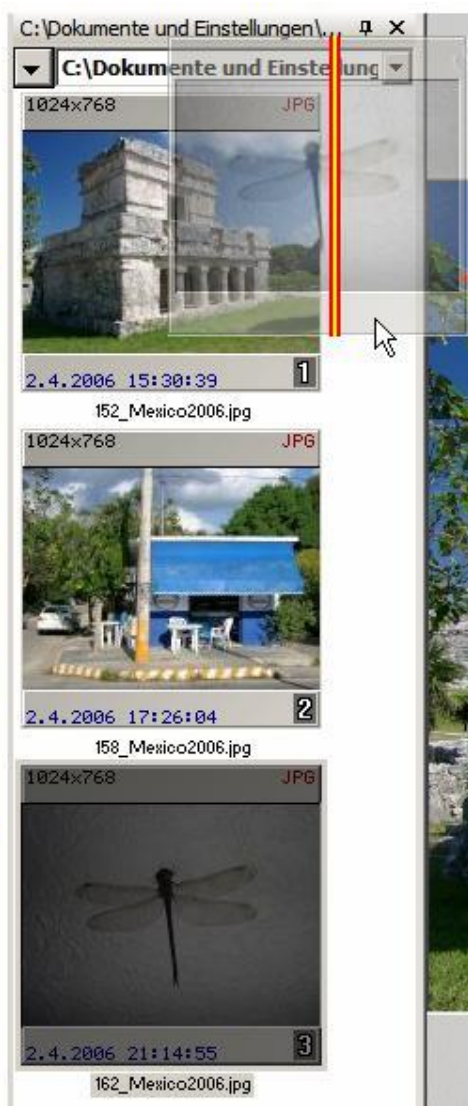

1. neues Verzeichnis auswählen

2. neuen Ordner erstellen

Ergebnis:
Die Bilder werden alpha-nummerisch angeordnet

4. Die Libelle wird per drag&drop an die 2. Stelle gezogen. Anschließend wird die Eisdiele in gleicher Weise an die erste Stelle gezogen

5. Mit Rechtsklick
 "Alle auswählen")
 Zweiter Rechts-
 klick "Umbe-
 nennen"

*Ergebnis:
Die Bilder haben eine
neue alphanummerische
Reihenfolge erhalten*