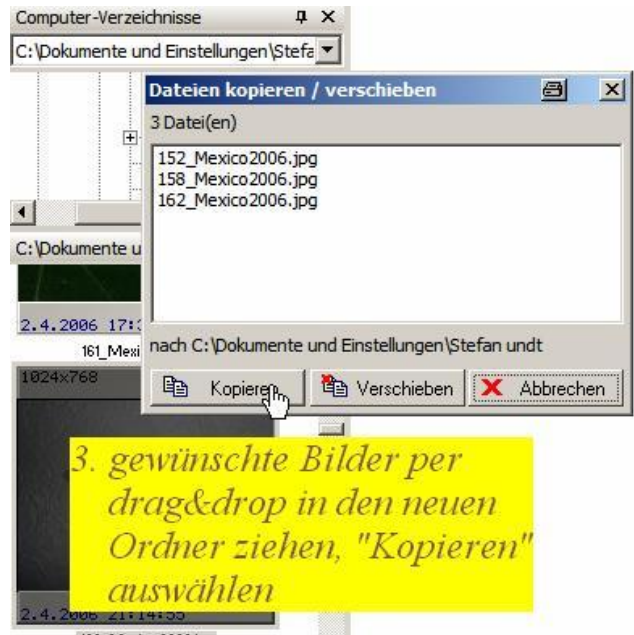

1. neues Verzeichnis auswählen

2. neuen Ordner erstellen

Ergebnis:
Die Bilder werden alpha-nummerisch angeordnet

4. Die Libelle wird per drag&drop an die 2. Stelle gezogen. Anschließend wird die Eisdiele in gleicher Weise an die erste Stelle gezogen

5. Mit Rechtsklick
 "Alle auswählen")
 Zweiter Rechts-
 klick "Umbe-
 nennen"

*Ergebnis:
Die Bilder haben eine
neue alphanummerische
Reihenfolge erhalten*