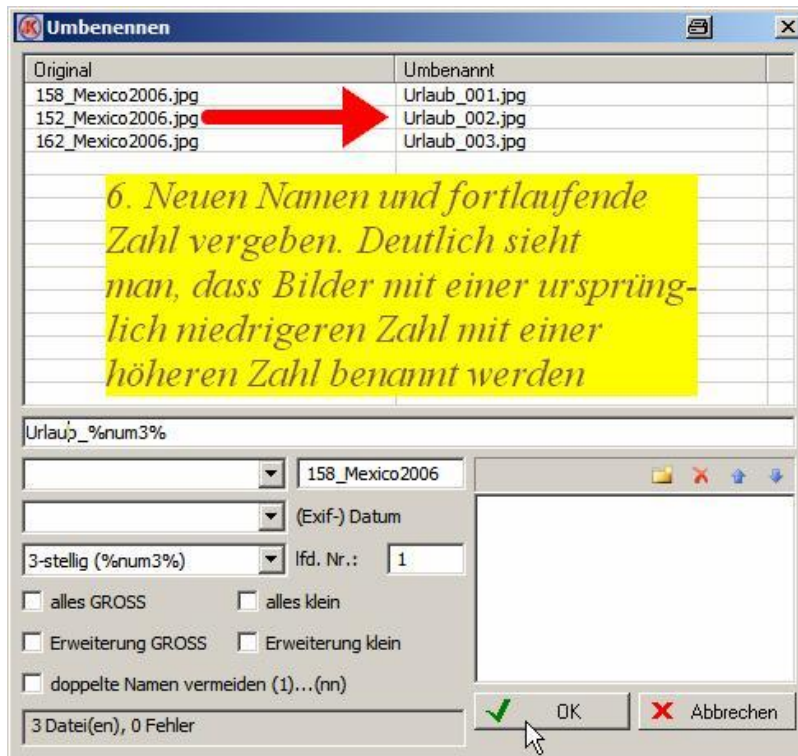

1. neues Verzeichnis auswählen

2. neuen Ordner erstellen

Ergebnis:
Die Bilder werden alpha-nummerisch angeordnet

4. Die Libelle wird per drag&drop an die 2. Stelle gezogen. Anschließend wird die Eisdiele in gleicher Weise an die erste Stelle gezogen

5. Mit Rechtsklick
 "Alle auswählen")
 Zweiter Rechts-
 klick "Umbe-
 nennen"

*Ergebnis:
Die Bilder haben eine
neue alphanummerische
Reihenfolge erhalten*